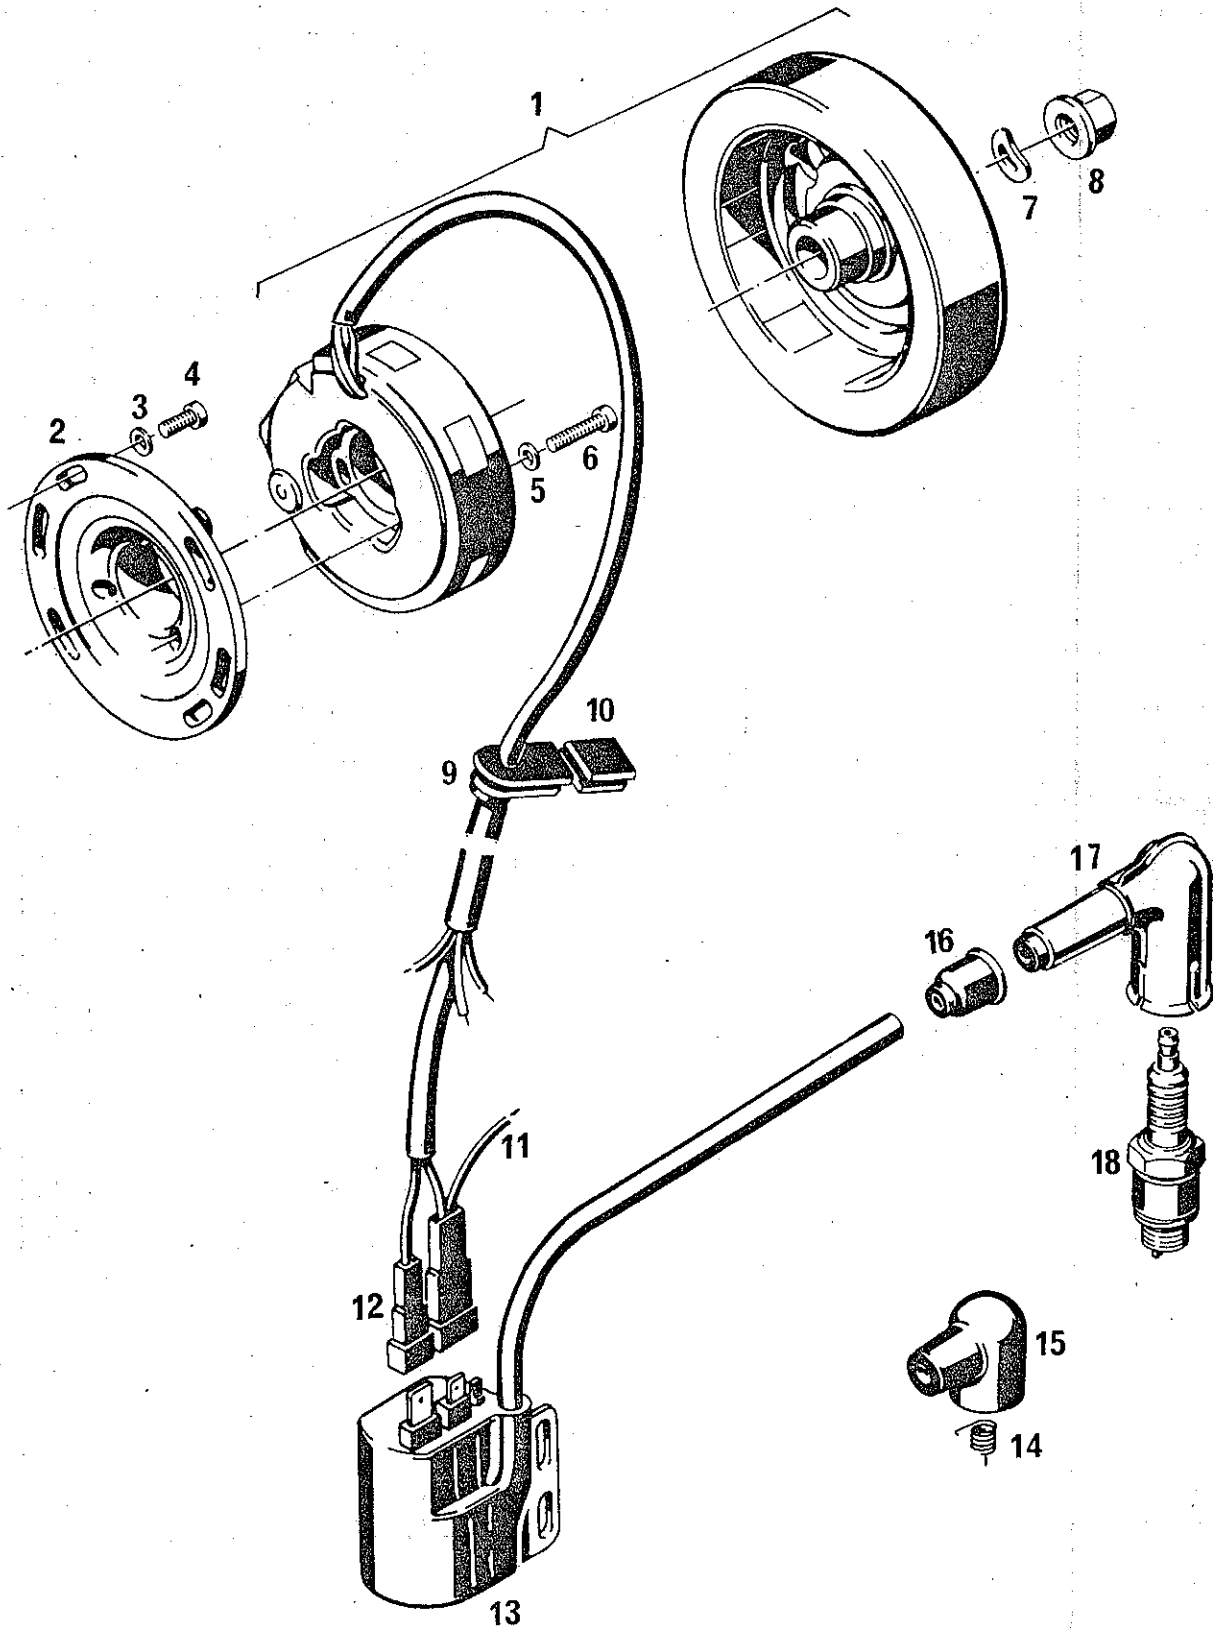

Magnetzünder-Generator (MOTOPLAT) 6 Volt 35/5/21 Watt
 Magneto-generator (MOTOPLAT) 6 Volt 35/5/21 Watt
 Magnéto-génératrice (MOTOPLAT) 6 Volt 35/5/21 Watt

Bild Nr.	Bestell-Nr.	Benennung	Designation	Désignation	1252/7 A	1752/7 A	2401/7 A	2501/7 A	2551/7 A
					Fig. No.	Part No. Réf. No.			
18	0665 127 001	Zündkerze BOSCH W 2 CS (W 310 S 2 S) für geringe Beanspru- chung	Spark plug BOSCH W 2 CS (W 310 S 2 S) for light-duty appli- cations	Bougie d'allumage BOSCH W 2 CS (W 310 S 2 S) pour charges faibles	1	1	1	1	1
	0665 127 003	Zündkerze BOSCH W 08 CS (W 340 S 2 S) für Geländeeinsatz *	Spark plug BOSCH W 08 CS (W 340 S 2 S) for cross country applications	Bougie d'allumage BOSCH W 08 CS * (W 340 S 2 S) pour applications tout-terrain *	1	1	1	1	1
	0665 127 005	Zündkerze BOSCH W 07 CS (W 370 S 2 S) für extreme Leistungs- anforderung	Spark plug BOSCH W 07 CS (W 370 S 2 S) for highly used engine power	Bougie d'allumage BOSCH W 07 CS (W 370 S 2 S) pour applications à l'épreuve la plus dure	1	1	1	1	1
		*mit SAE-Anschlußmutter	*with SAE-connecting nut	*avec écrou de raccord SAE					