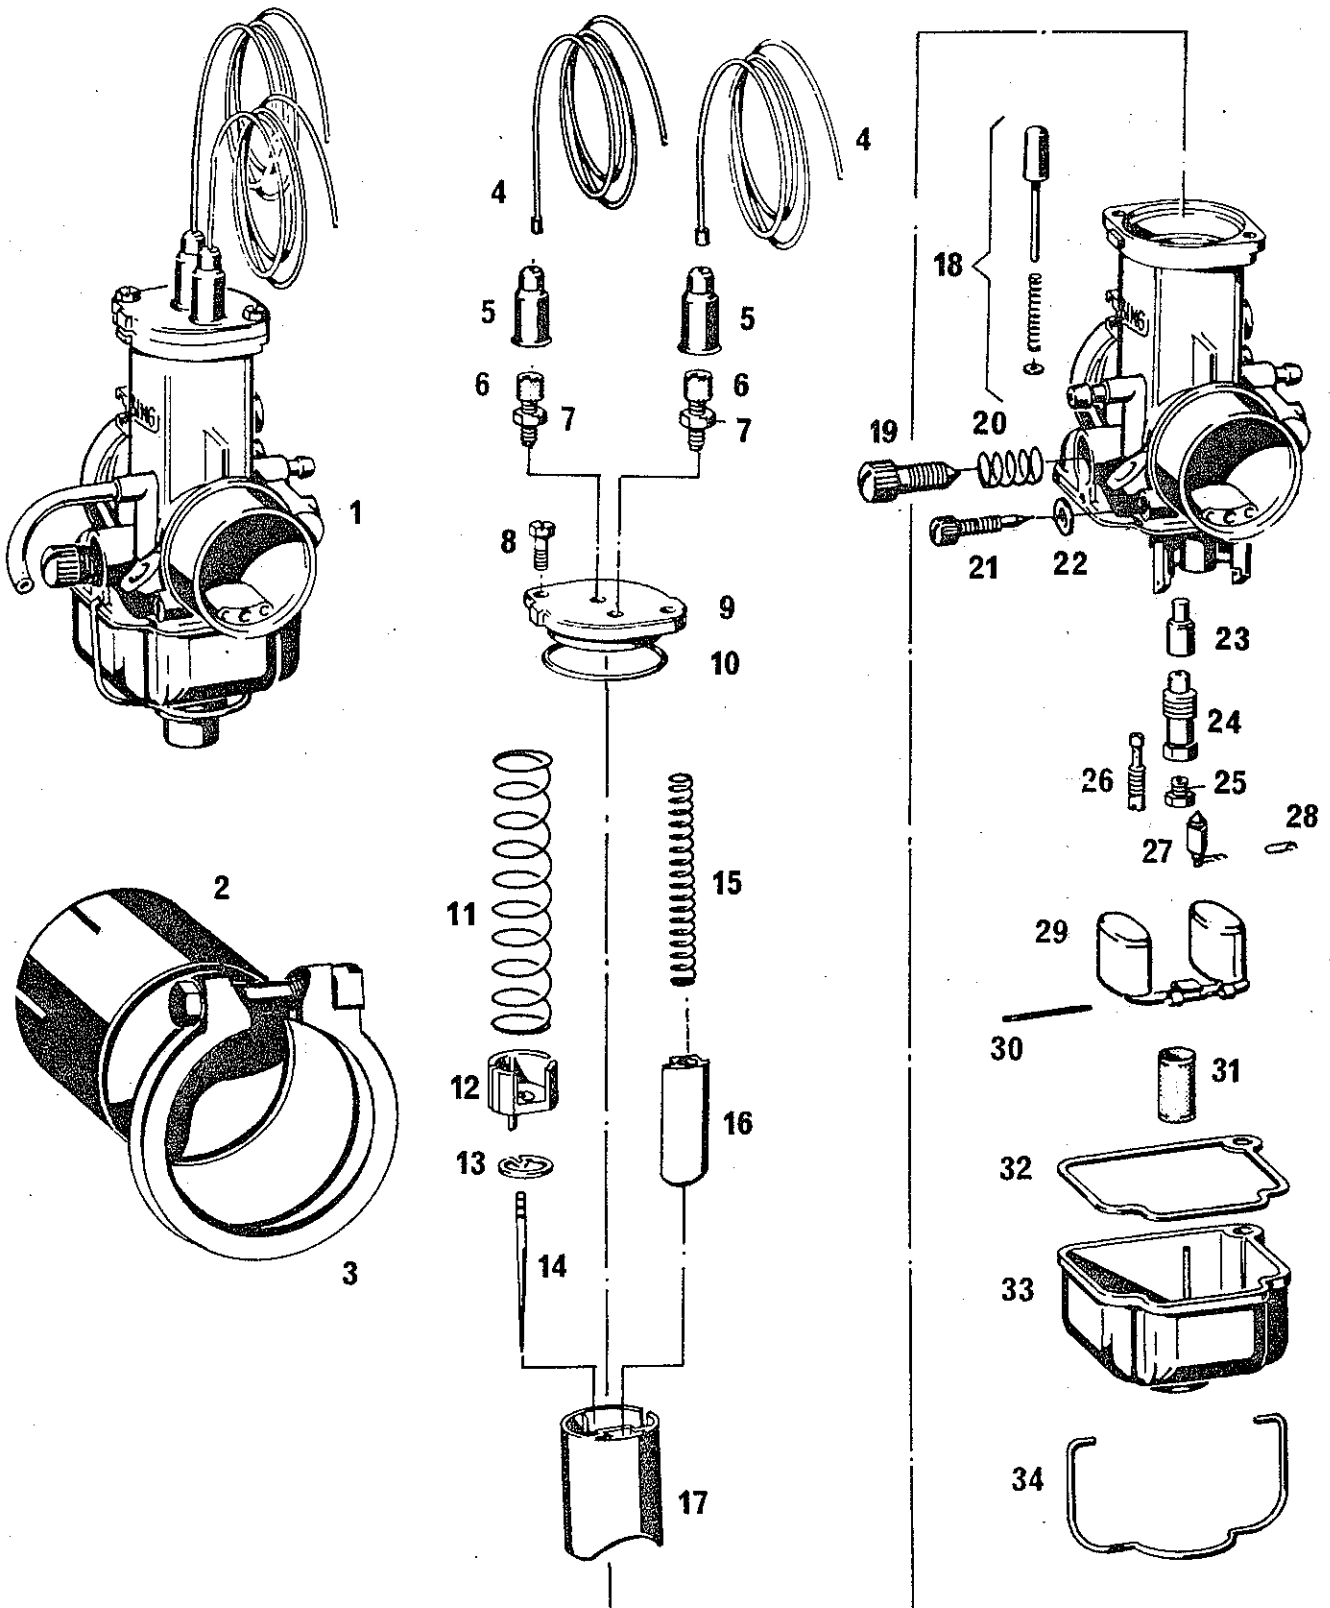

Vergaser BING-Bez. 54/34/... und 54/36/...
 Carburettor BING mark 54/34/... and 54/36/...
 Carburateur Réf. BING 54/34/... et 54/36/...

Bild Nr. Fig. No.	Bestell-Nr. Part No. Réf. No.	Benennung	Designation	Désignation	1252/7 A	1752/7 A	2401/7 A	2501/7 A	2551/7 A
31	0661 141 000	Siebhülse	Filter sleeve	Douille à tamis	1	1	1	1	1
	0661 133 000	Siebhülse (Messing) für Schwimmergehäuse mit Ablasschraube	Filter sleeve (brass) for float chamber with drain plug	Douille à tamis (laiton) pour cuve de flotteur avec vis de vidange	1				
32	0650 110 000	Dichtung	Gasket	Joint	1	1	1	1	
33	0661 132 000	Schwimmergehäuse	Float chamber	Cuve de flotteur	1	1	1	1	
	0950 054 000	Dichtring	Sealing ring	Anneau d'étanchéité	1				
	0640 111 002	Abschlußschraube	Screw plug	Vis de fermeture	1				
34	0639 104 000	Federbügel	Stirrup	Etrier de ressort	1	1	1	1	